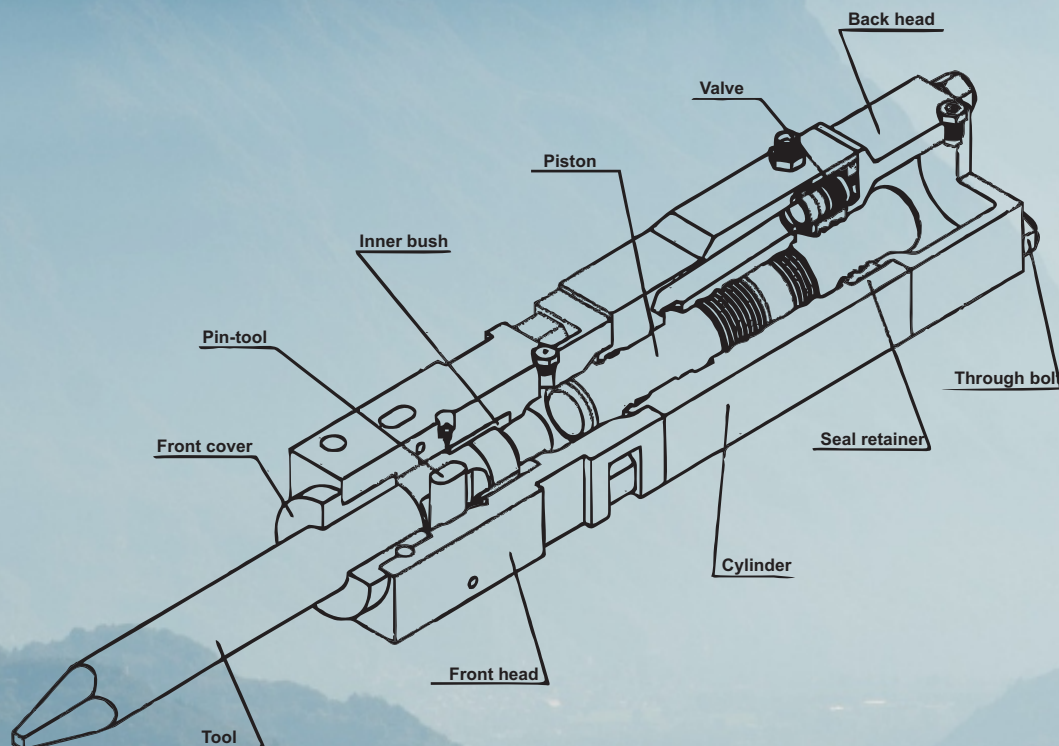

Modern manufacturing technology to ensure state of art quality of hydraulic breaker

Bahan baku menggunakan baja alloy khusus, mesin-mesin yang presisi dan teknologi perlakuan panas yang tinggi menjadikan breaker HARTEC sangat tangguh dan tahan lama

Material using special alloy steel, precise machining and advance heat treatment technology make HARTEC breaker exceptionally tough and durable

HARTEC

MAINTENANCE & DIAGRAM

SESUAIKAN PRESSURE PADA EXCAVATOR | PASTIKAN TEKANAN NITROGEN
PERIKSA BAUT | PERIKSA KEBOCORAN SELANG | GEMUK SETIAP 2 JAM
POSISI MEMBOBOK HARUS BENAR | PENGUKURAN RUTIN FRONT BUSHING